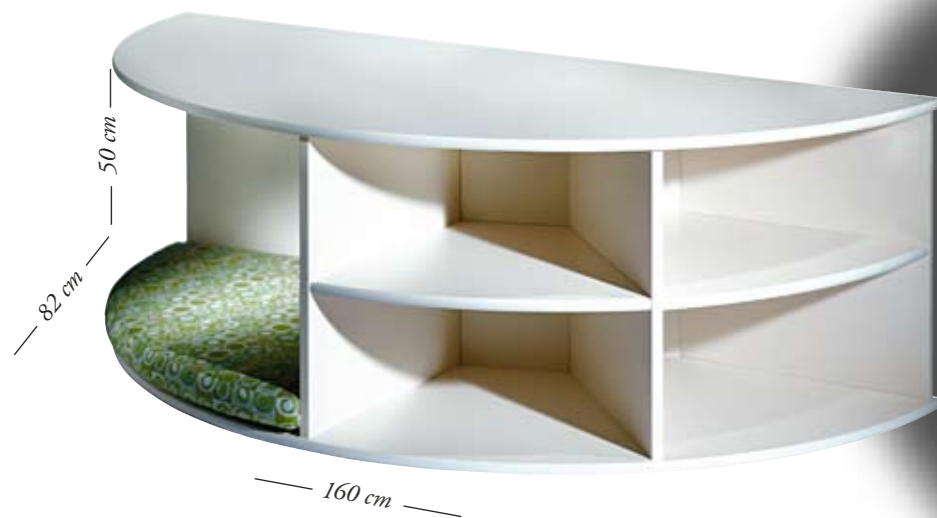

Gestalten Sie sich und Ihrem Hund einen persönlichen und individuellen Ruhepol. Manhattan lässt sich je nach Geschmack vielfältig kombinieren.

Geeignet für mittelgroße bis große Hunde.

Unser Tipp

Geben Sie Manhattan den nötigen Raum zur Entfaltung. Besonders in großen Räumen kommt dieses Möbelstück perfekt zur Geltung.

*
Kissen Größe L
Stoff Tiger

Circus Maximus

*
Abbildung Seidenmatt weiß
Außenmaße 160 x 82 x 50 cm
Liegefläche 80 x 80 cm
Preis ab € 3.300,—

*
Kissen Größe L
Stoff Mars

» Der große Entertainer. «

Der halbmondförmige TV-Tisch ist mehr als ein optisches Highlight. Hier findet Ihr Hund garantiert den richtigen Platz und Sie haben beim Heimkino alles bestens im Blick. Ob seidenmatt oder hochglänzend lackiert, mit indirekter LED-Beleuchtung und mit den unterschiedlichen Textil-Designs – Circus Maximus ist der vielseitige Performer in Ihrem Wohnzimmer.